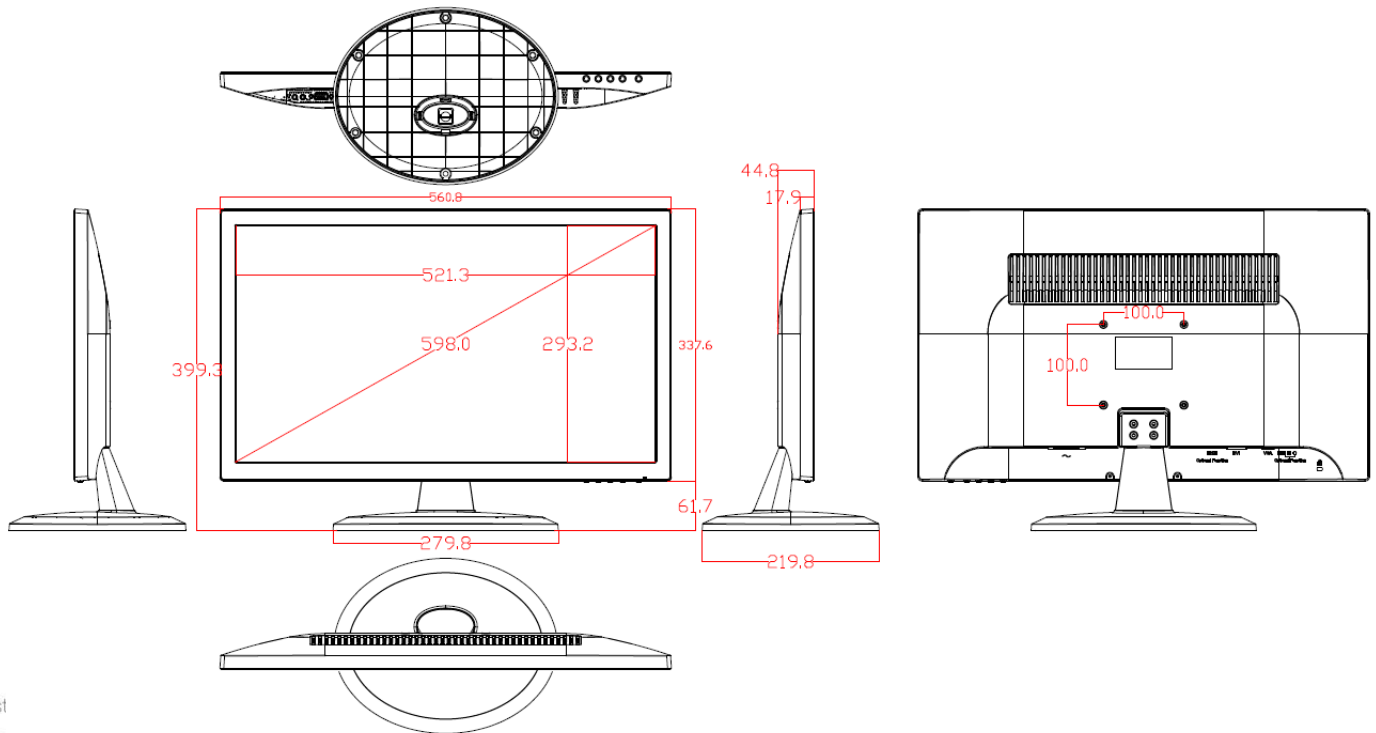

Dimensions (unité : mm)

Dist

HIKVISION

Headquarters

No.555 Qianmo Road, Binjiang District,
Hangzhou 310051, China
T +86-571-8807-5998
overseasbusiness@hikvision.com

Hikvision USA
T +1-909-895-0400
sales.usa@hikvision.com

Hikvision Italy
T +39-0438-6902
info.it@hikvision.com

Hikvision Singapore
T +65-6684-4718
sg@hikvision.com

Hikvision Africa
T +27 (10) 0351172
sale.africa@hikvision.com

Hikvision Europe
T +31-23-55-42-770
info.eu@hikvision.com

Hikvision France
T +33(0)1-85-330-450
info.fr@hikvision.com

Hikvision Oceania
T +61-2-8599-4233
salesau@hikvision.com

Hikvision Hong Kong
T +852-2151-1761

Hikvision Middle East
T +971-4-8816086
salesme@hikvision.com

Hikvision Spain
T +34-91-737-16-55
info.es@hikvision.com

Hikvision Canada
T +1-909-895-0400
sales.usa@hikvision.com

Hikvision Russia
T +7-495-669-67-99
saleru@hikvision.com

Hikvision Poland
T +48-22-460-01-50
poland@hikvision.com

Hikvision Korea
T +82-31-731-8841
sales.korea@hikvision.com

Hikvision India
T +91-22-28469900
sales@pramahikvision.com

Hikvision UK
T +01628-902140
support.uk@hikvision.com

Hikvision Brazil
T +55 11 3318-0050
Latam.support@hikvision.com