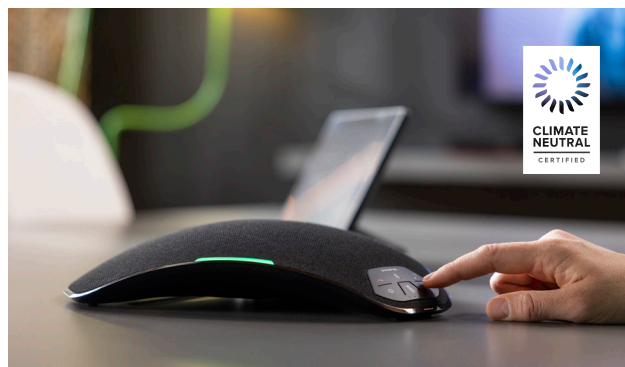

OmniSound® 4K 123° [A] [B] [C] [D]

- Type de salle : Très petite à moyenne
- Kit vidéo pour solutions de PC en salle
- Résolution Ultra HD 4K
- Angle de vue de 123°
- Audio réaliste OmniSound®
- Cadrage automatique
- Microphones avec formation de faisceaux
- Zoom numérique 8x
- Deux ans de garantie
- Climate Neutral certified

UNE QUALITÉ VIDÉO IMPRESSIONNANTE

La caméra de conférence USB Konftel Cam20 garantit une image claire et équilibrée de vous et vos collègues. La technologie WDR procède à un réglage automatique pour obtenir une excellente image dans différentes conditions d'éclairage, même les plus difficiles telles qu'une faible luminosité, la lumière directe du soleil et un contraste élevé.

ÉCOUTEZ LA DIFFÉRENCE

Quatre micros numériques à formation de faisceaux offrent une expérience audio plus ciblée avec moins de bruits de fond gênants. Le Konftel 70 permet des conversations équilibrées, naturelles et réalistes en utilisant la suppression du bruit et de l'écho dans le cadre de la technologie OmniSound® reconnue de Konftel. Entendez et soyez entendu(e) avec des détails sonores généreux et cristallins.