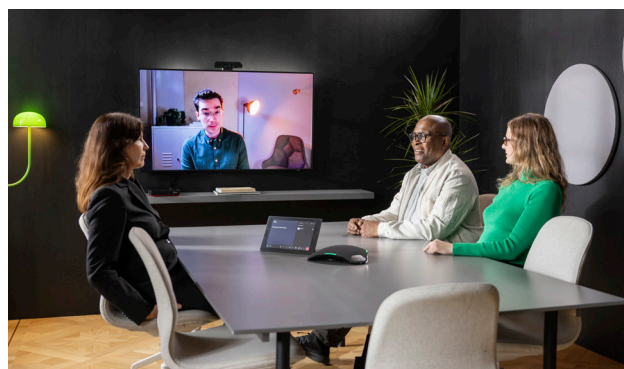

Les solutions vidéo pour salles de réunion basées sur un PC en salle et souvent un pavé de commande sont faciles à utiliser et sont privilégiées par de nombreux services informatiques. Les options les plus utilisées sont les salles Microsoft Teams et Zoom préconfigurées, tandis que certains optent pour une approche de plateforme plus ouverte. Mais pour donner vie au système, il convient de connecter une caméra de conférence et un haut-parleur de haute qualité. Le kit vidéo Konftel C2070 Attach fonctionne avec toutes les variantes de PC en salle.

OmniSound® 4K 123° [A] [B] [C] [D]

- Type de salle : Très petite à moyenne
- Kit vidéo pour solutions de PC en salle
- Résolution Ultra HD 4K
- Angle de vue de 123°
- Audio réaliste OmniSound®
- Cadrage automatique
- Microphones avec formation de faisceaux
- Zoom numérique 8x
- Deux ans de garantie
- Climate Neutral certified

UNE QUALITÉ VIDÉO IMPRESSIONNANTE

La caméra de conférence USB Konftel Cam20 garantit une image claire et équilibrée de vous et vos collègues. La technologie WDR procède à un réglage automatique pour obtenir une excellente image dans différentes conditions d'éclairage, même les plus difficiles telles qu'une faible luminosité, la lumière directe du soleil et un contraste élevé.

ÉCOUTEZ LA DIFFÉRENCE

Quatre micros numériques à formation de faisceaux offrent une expérience audio plus ciblée avec moins de bruits de fond gênants. Le Konftel 70 permet des conversations équilibrées, naturelles et réalistes en utilisant la suppression du bruit et de l'écho dans le cadre de la technologie OmniSound® reconnue de Konftel. Entendez et soyez entendu(e) avec des détails sonores généreux et cristallins.