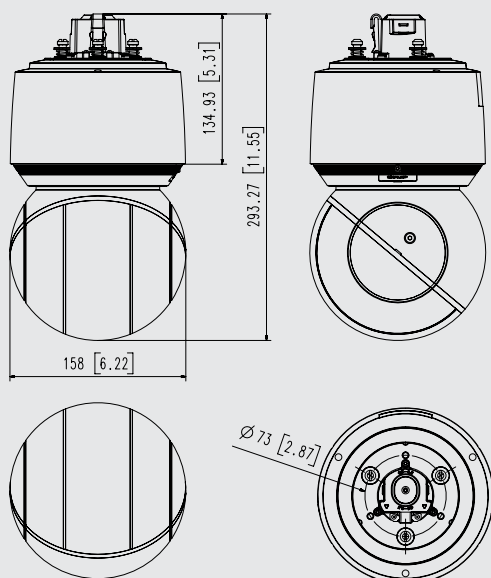

Caractéristiques principales

- Résolution max. 4K
- Zoom optique 5~125 mm (25x)
  (32x en numérique, optique zoom total 800x)
- Portée infrarouge maximale de 200 m, IR intelligent
- Jour/nuit (ICR), extrême WDR (120 dB), DIS (capteur gyroscopique intégré)
- Analyse intelligente, suivi automatique des objets (personne/véhicule), suivi de cible verrouillée
- Codec H.264, H.265 et MJPEG, WiseStreamII
- IP66, IK10, NEMA4X, NEMA-TS 2 (2.2.8, 2.2.9)
- Design PTZ PLUS (compact, léger, câblage simple)

Dimensions

Unité : mm

XNP-9250R

Ethernet	RJ-45 blindé (10/100BASE-T)
Compression vidéo	H.265/H.264 : Main/Baseline/High, MJPEG
Codec intelligent	Manuel (5 zones), WiseStreamII
Contrôle du débit	H.264/H.265 : CBR ou VBR MJPEG : VBR
Flux	Unicast (20 utilisateurs) / Multicast (128 utilisateurs) Multi-flux (jusqu'à 10 profils)
Protocole	IPv4, IPv6, TCP/IP, UDP/IP, RTP(UDP), RTP(TCP), RTCP,RTSP, NTP, HTTP, HTTPS, SSL/TLS, DHCP, FTP, SMTP, ICMP, IGMP, SNMPv1/v2c/v3(MIB-2), ARP, DNS, DDNS, QoS, PIM-SM, UPnP, Bonjour,LLDP, SRTP
Sécurité	Authentification HTTPS (SSL) Authentification Digest Filtrage par adresse IP Journal d'accès utilisateur Authentification 802.1X (EAP-TLS, EAP-LEAP) Certificat de périphérique (Hanwha Techwin Root CA)
Interface de programmation d'applications	ONVIF profile S/G/T SUNAPI (HTTP API) plateforme ouverte Wisenet

GÉNÉRAL

Langues des pages Web	Anglais, coréen, chinois, français, italien, espagnol, allemand, japonais, russe, suédois, portugais, tchèque, polonais, turc, néerlandais, hongrois, grec
Stockage local	2 emplacements micro SD/SDHC/SDXC 1 To
Mémoire	4 Go de RAM, 512 Mo de mémoire flash

ENVIRONNEMENT ET ÉLECTRICITÉ

Température / Humidité de fonctionnement	-40 °C~+60 °C / Moins de 95 % HR (sans condensation) Température maximale selon NEMA-TS 2(2.2.7) : +74 °C
Température / Humidité de stockage	-50 °C~+60 °C / Moins de 95 % HR (sans condensation)
Certification	IP66, IK10, NEMA4X, NEMA-TS 2 (2.2.8, 2.2.9)
Tension d'entrée	HPoE (IEEE802.3bt, Classe 6, Type3, injecteur inclus)
Consommation électrique	20 W en conditions normales, 40 W max

MÉCANIQUE

Couleur / Matériau	Boîtier : Blanc / Aluminium Tête : Noir / Polycarbonate Cache du dôme renforcé
Code RAL	Blanc : RAL9003 / Noir : RAL9005
Dimensions / Poids du produit	Ø158x293,3 mm / 3,2 kg

DORI (NORME EN62676-4)

Détection (25 PPM/ 8 PPF)	Grand angle : 140,2 m / Tél : 3246,9 m
Observation (63 PPM/ 19 PPF)	Grand angle : 56,1 m / Tél : 1298,7 m
Reconnaissance (125 PPM/ 38 PPF)	Grand angle : 28,0 m / Tél : 649,4 m
Identification (250 PPM/ 76 PPF)	Grand angle : 14,0 m / Tél : 324,7 m

* Retrouvez les dernières informations et spécifications de nos produits sur hanwha-security.eu
* Wisenet est une marque détenue par **Hanwha Techwin**.