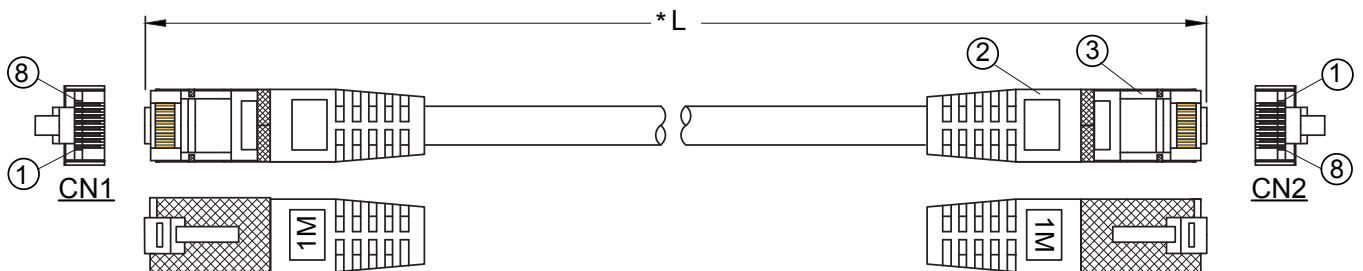

Disponible en 17 longueurs

0,15m - 0,3m - 0,5m - 1m - 1,5m - 2m - 2,5m - 3m - 5m
7,5m - 10m - 15m - 20m - 25m - 30m - 40m - 50m

Couleurs

Gris | Bleu | Jaune | Vert | Rouge | Noir | Blanc
Violet | Orange | Rose

Conditionnement

Sachet individuel

Gaine grise LSZH
Gaine couleur PVC
Epaisseur : 0.55 ± 0.15 mm
 \varnothing extérieur : 6.0 ± 0.2 mm

Isolation PEHD
 \varnothing extérieur : 0.87 ± 0.05 mm

Ecran :
feuille d'aluminium

Conducteur cuivre
($7/0.14BC \pm 0.008$ mm)

Drain
($1/0.32BC \pm 0.008$ mm)

② Connecteur : CAT6 FTP 8P8C/M module plug, PIN plaqué or 15U

③ Injection 50P PVC gris
Type d'injection moulé : LXPC008

Câblage

CN1	Couleur	CN2
1	Blanc/Orange	1
2	Orange	2
3	Blanc/Vert	3
4	Bleu	4
5	Blanc/Bleu	5
6	Vert	6
7	Blanc/marron	7
8	Marron	8
D	Tresse de blindage D	