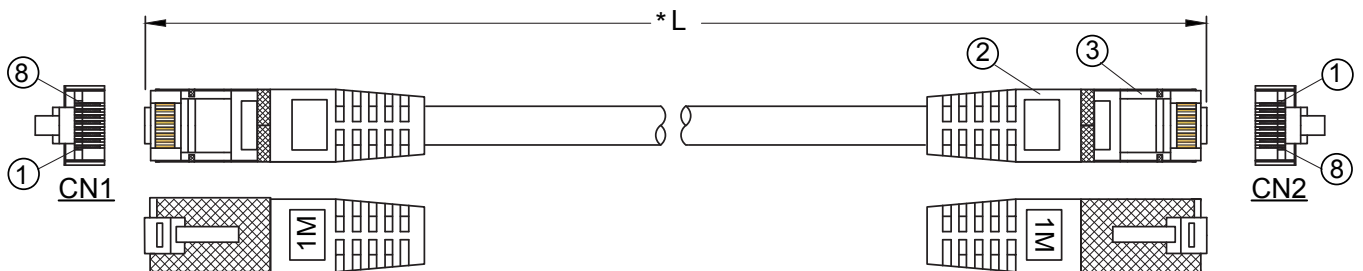

Conditionnement

Sachet individuel

Gaine grise LSZH
Gaine couleur PVC
Epaisseur : 0.55 ± 0.15 mm
 $\varnothing$ extérieur : 6.0 ± 0.2 mm

Isolation PEHD
 $\varnothing$ extérieur : 0.87 ± 0.05 mm

Ecran :
feuille d'aluminium

Conducteur cuivre
($7/0.14BC \pm 0.008$ mm)

Drain
($1/0.32BC \pm 0.008$ mm)

② Connecteur : CAT6 FTP 8P8C/M module plug, PIN plaqué or 15U

③ Injection 50P PVC gris
Type d'injection moulé : LXPC008

Câblage		
CN1	Couleur	CN2
1	Blanc/Orange	1
2	Orange	2
3	Blanc/Vert	3
4	Bleu	4
5	Blanc/Bleu	5
6	Vert	6
7	Blanc/marron	7
8	Marron	8
D	Tresse de blindage D	
T568A-T568B