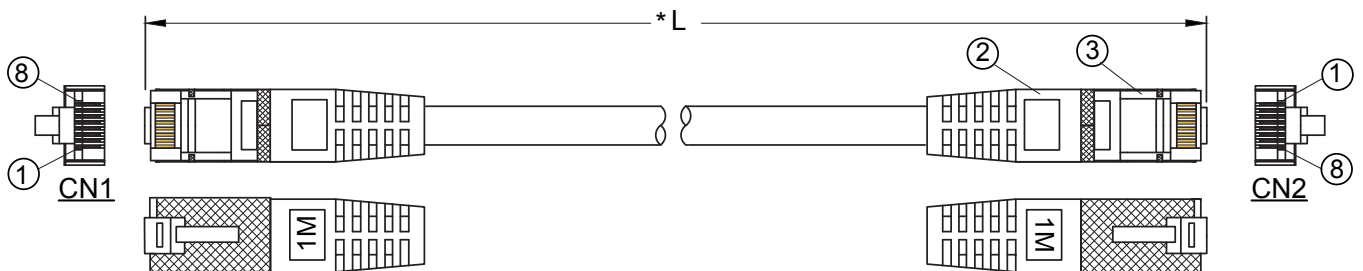

## Disponible en 17 longueurs

0,15m - 0,3m - 0,5m - 1m - 1,5m - 2m - 2,5m - 3m - 5m  
7,5m - 10m - 15m - 20m - 25m - 30m - 40m - 50m

## Conditionnement

Sachet individuel

Gaine grise LSZH  
Gaine couleur PVC  
Épaisseur :  $0.55 \pm 0.15$ mm  
Ø extérieur :  $6.0 \pm 0.2$ mm

Isolation PEHD  
Ø extérieur :  $0.87 \pm 0.05$ mm

Ecran :  
feuille d'aluminium

Conducteur cuivre  
( $7/0.14BC \pm 0.008$ mm)

Drain  
( $1/0.32BC \pm 0.008$ mm)

② Connecteur : CAT6 FTP 8P8C/M module plug, PIN plaqué or 15U

③ Injection 50P PVC gris  
Type d'injection moulé : LXPC008