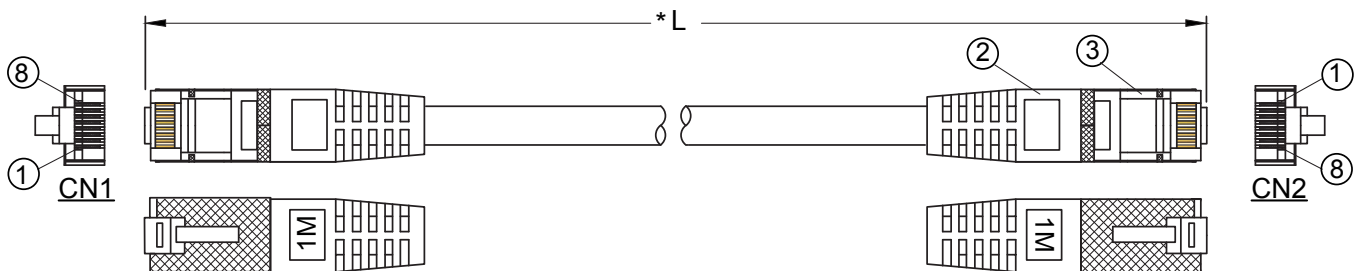

## Disponible en 17 longueurs

0,15m - 0,3m - 0,5m - 1m - 1,5m - 2m - 2,5m - 3m - 5m  
7,5m - 10m - 15m - 20m - 25m - 30m - 40m - 50m

## Conditionnement

Sachet individuel

Gaine grise LSZH  
Gaine couleur PVC  
Épaisseur :  $0.55 \pm 0.15$  mm  
Ø extérieur :  $6.0 \pm 0.2$  mm

Isolation PEHD  
Ø extérieur :  $0.87 \pm 0.05$  mm

Ecran :  
feuille d'aluminium

Conducteur cuivre  
( $7/0.14BC \pm 0.008$  mm)

Drain  
( $1/0.32BC \pm 0.008$  mm)

② Connecteur : CAT6 FTP 8P8C/M module plug, PIN plaqué or 15U

③ Injection 50P PVC gris  
Type d'injection moulé : LXPC008