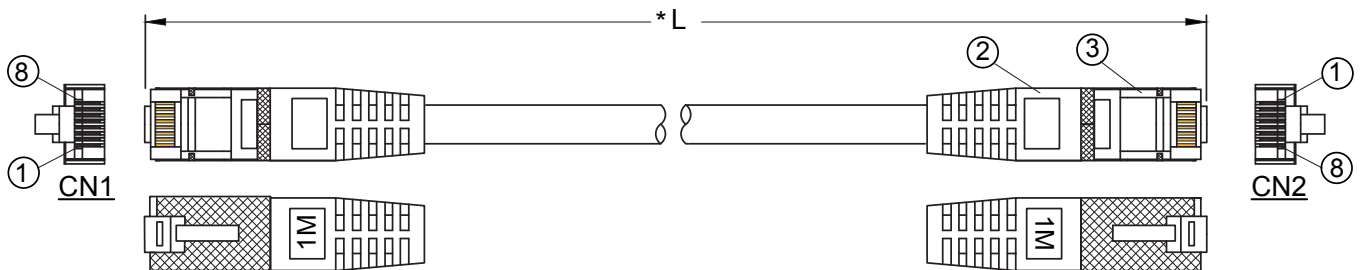

## Disponible en 17 longueurs

0,15m - 0,3m - 0,5m - 1m - 1,5m - 2m - 2,5m - 3m  
5m - 7,5m - 10m - 15m - 20m - 25m - 30m - 40m - 50m

## Conditionnement

Sachet individuel

② Connecteur : CAT6 FTP 8P8C/M module plug, PIN plaqué or 15U

③ Injection 50P PVC gris  
Type d'injection moulé : LXPC008