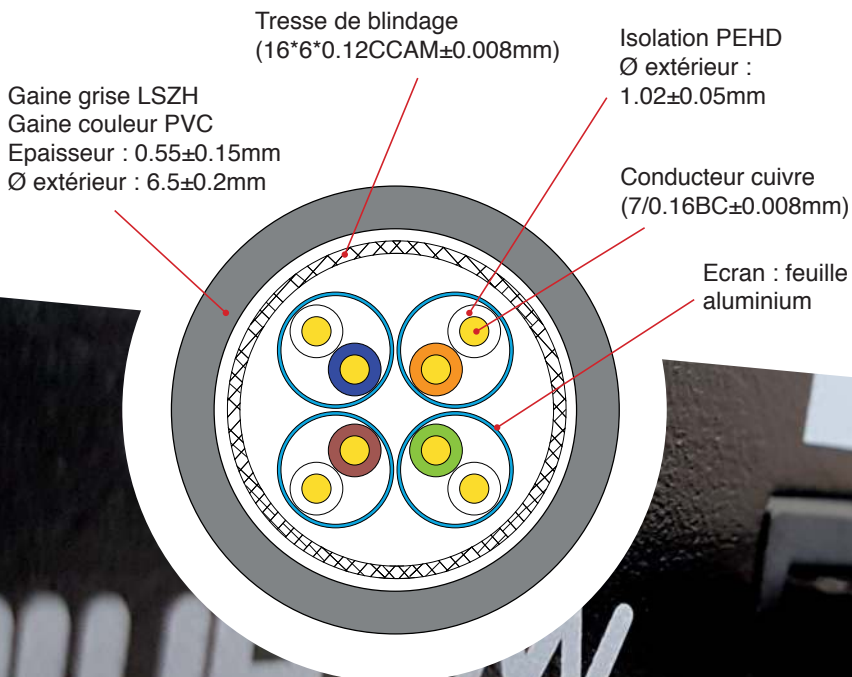

## Caractéristiques

- Catégorie : Cat 6<sub>A</sub>
- Fréquence : 500 MHz
- Impédance : 100 Ω
- Conducteur : cuivre
- Blindage : par paire avec feuille d'aluminium+ générale avec tresse de blindage
- Tous les matériaux répondent aux exigences ROHS
- Norme de câblage : ANSI/TIA568C.2-ISO/IEC 11801
- Gaine grise : LSZH
- Gaine couleur : LSZH

## Disponible en 17 longueurs

0,15m - 0,3m - 0,5m - 1m - 1,5m - 2m - 2,5m - 3m  
5m - 7,5m - 10m - 15m - 20m - 25m - 30m - 40m - 50m

## Conditionnement

Sachet individuel

② Connecteur : CAT6 FTP 8P8C/M module plug, PIN plaqué or 15U

③ Injection 50P PVC gris  
Type d'injection moulé : LXPC008