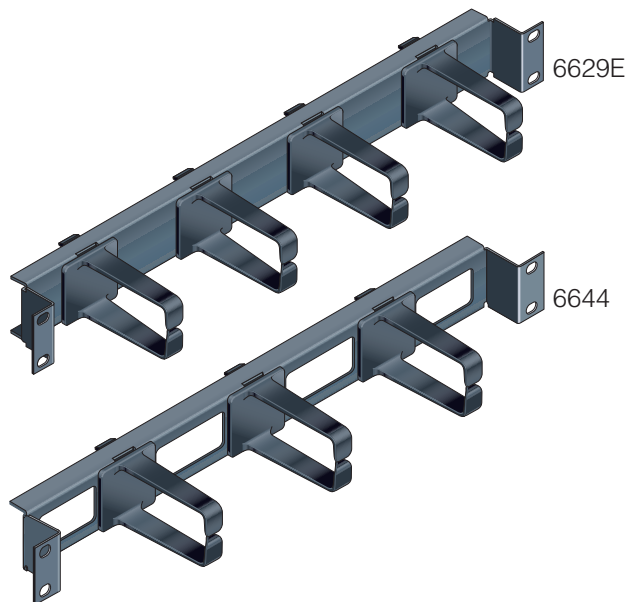

Schneider Electric
 91, rue de Valenciennes - FRANCE
 Tél. : +33 1 47 33 1 47 33
 Fax : +33 1 47 33 1 47 33
 www.schneider-electric.com

PANNEAU GUIDE CORDONS 19"
 Hauteur 1U
 Position décaissée

VDI6629E/44E

UTILISATION

Montage dans une armoire au format 19" pour permettre d'améliorer l'organisation, le cheminement et la présentation des cordons de brassage.

SPÉCIFICITÉS

4 anneaux en nylons de grande capacité (70 mm de profondeur utile).

Position décaissée du panneau pour permettre, comme tous les panneaux de la gamme 19" d'Infraplus, de fournir une aisance de brassage.

Double fonctionnalités pour le panneau Réf.VDI6644:

- guide cordons réalisé par la présence des anneaux
- "Mange" cordons grâce aux ouvertures au fond du panneau.

CARACTÉRISTIQUES

Matériaux Tôle acier (traitement cataphorèse), finition noir satiné
 Anneaux Polyamide chargé fibre de verre - couleur noir

Dimensions (L x H x P) 19" (482,6 mm) x 1U (44,5 mm) x 90 mm

RÉFÉRENCES