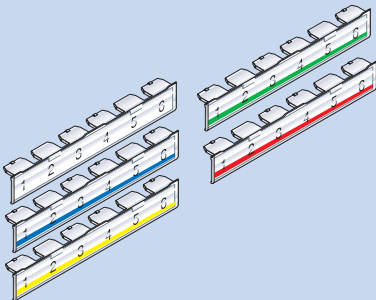

VDI6691U/F

UTILISATION

Câblage horizontal et vertical d'immeuble (Cat.5 / Classe D, Cat.6 / Classe E).

SPÉCIFICITÉS

Panneau de brassage 19" affleurant.

24 ports RJ45 sur 1U.

Reçoit les connecteurs RJ45 INFRA+ de largeur 17.5mm (VDI7700SD/SU et VDI7700GE/GU).

Connecteurs démontables par l'avant et repositionnables.

Identification numérique des ports RJ45 de 1 à 24

Permet une surface de personnalisation de repérage conforme aux exigences de la norme ANSI/TIA/EIA 606A.

Options :

Kit de mise à la masse (Réf. VDI6039)

Repérage par porte-étiquette cristal ou de couleur repositionnable (réf.VDI9907x).

CARACTÉRISTIQUES

Dimensions (L x H x P) : 19 pouces (482.6 mm) x 1 U (44.5 mm) x 93 mm

Matériaux : Tôle acier traitement cataphorèse,
finition noir satiné, et ABS/PC

Températures (panneau équipé)

Service: -40°C à +70°C (jusqu'à +65°C en continu)

Poids : 0.6 kg

RÉFÉRENCES

Référence	Conditionnement	Désignation
VDI6691F	Unitaire	Panneau 19" 1U 24 ports RJ45 FTP position affleurante
VDI6691U	Unitaire	Panneau 19" 1U 24 ports RJ45 UTP position affleurante