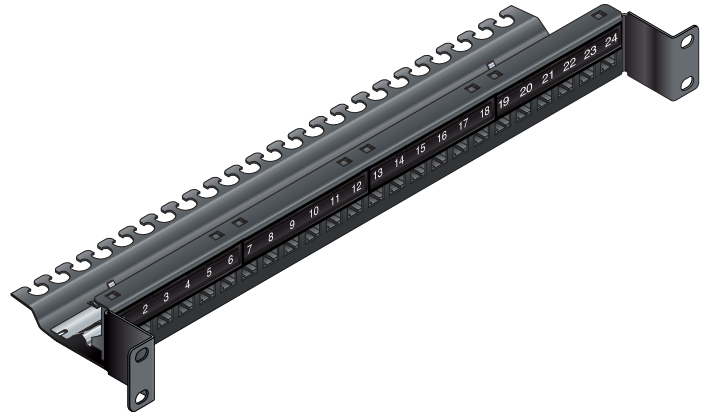

VDI6691U/F

UTILISATION

Câblage horizontal et vertical d'immeuble (Cat.5 / Classe D, Cat.6 / Classe E).

SPÉCIFICITÉS

Panneau de brassage 19" affleurant.

24 ports RJ45 sur 1U.

Reçoit les connecteurs RJ45 INFRA+ de largeur 17.5mm (VDI7700SD/SU et VDI7700GE/GU).

Mise à la masse automatique des connecteurs FTP ou STP (VDI6691F).

Organisateur de câbles en partie arrière.

Montage par visserie M6.

Ne reçoit pas les dédoubleurs RJ45 Infra+.

Mise en place des connecteurs rapide et sans outil

Connecteurs démontables par l'avant et repositionnables.

Identification numérique des ports RJ45 de 1 à 24

Permet une surface de personnalisation de repérage conforme aux exigences de la norme ANSI/TIA/EIA 606A.

Matériaux : Tôle acier traitement cataphorèse,
finition noir satiné, et ABS/PC

Températures (panneau équipé)

Service: -40°C à +70°C (jusqu'à +65°C en continu)

Poids : 0.6 kg

RÉFÉRENCES

Référence	Conditionnement	Désignation
VDI6691F	Unitaire	Panneau 19" 1U 24 ports RJ45 FTP position affleurante
VDI6691U	Unitaire	Panneau 19" 1U 24 ports RJ45 UTP position affleurante