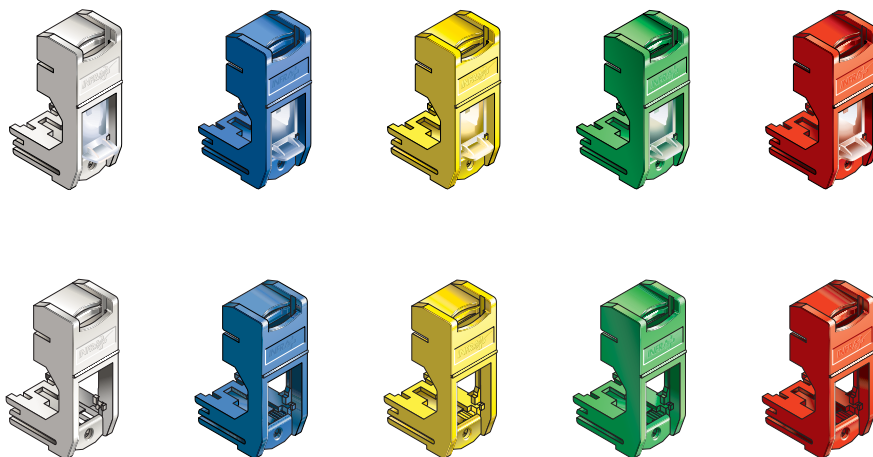

VDI990x(B)

Multiplus

S Y S T E M

UTILISATION

Au local technique avec l'utilisation des panneaux de la gamme Multiplus VDI9910F/U.

Permet d'accueillir les connecteurs RJ45 (VDI7700S10GE / VDI7700GE / VDI7700GU / VDI7700SDB / VDI7700SD / VDI7700SU).

SPÉCIFICITÉS

Adaptable (avec ou sans volet) : fixation du doubleur par vis centrale pour un meilleur maintien mécanique des adaptateurs / duplicateurs (brevet Infracplus).

Volet amovible cache poussière en cristal.

Repérage visuel : 5 coloris.

Se fixe et se déverrouille par l'avant et sans outil.

Une fois le support déverrouillé du panneau, le connecteur peut être démonté de son support manuellement et sans outil.

Repérage du support par la couleur, une étiquette de hauteur standard (12 mm) et/ou avec un porte étiquette encliquetable amovible de 6 ports (réf. VDI9907x).

CARACTÉRISTIQUES

Matériau	Polyamide
Dimension (L x H x P)	18.15 x 44.3 x 26.3 mm
Température (service)	- 40 à + 70 °C