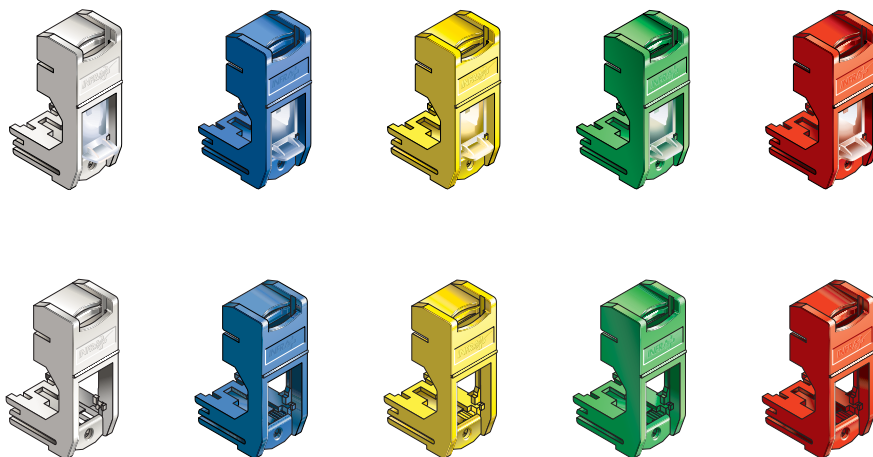

## UTILISATION

Au local technique avec l'utilisation des panneaux de la gamme Multiplus VDI9910F/U.

Permet d'accueillir les connecteurs RJ45 (VDI7700S10GE / VDI7700GE / VDI7700GU / VDI7700SDB / VDI7700SD / VDI7700SU).

## SPÉCIFICITÉS

Adaptable (avec ou sans volet) : fixation du doubleur par vis centrale pour un meilleur maintien mécanique des adaptateurs / duplicateurs (brevet Infracplus).

Volet amovible cache poussière en cristal.

Repérage visuel : 5 coloris.

Se fixe et se déverrouille par l'avant et sans outil.

Une fois le support déverrouillé du panneau, le connecteur peut être démonté de son support manuellement et sans outil.