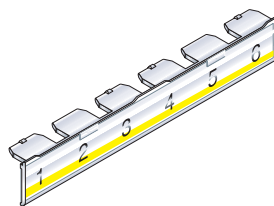

Porte étiquette
MultiPlus system
format 6 / 24e

VDI9907x

Multiplus

S Y S T E M

UTILISATION

Porte étiquette encliquetable sur tous les supports de la gamme Multiplus system (990x/B, 994x, 9971), et sur les panneaux basiques 24 RJ45 6694U/F et 6691U/F.

SPÉCIFICITÉS

Porte étiquette encliquetable sur les supports de la gamme MultiPlus System, et sur les panneaux basiques 19" 24xRJ45 (VDI6694U/F et VDI6691U/F)

Encombrement 6 / 24e.

Livré avec étiquettes de 12 mm repérées de 1 à 48 réversibles pour une numérotation personnalisable.

Repérage visuel : 5 coloris

CARACTÉRISTIQUES

Matériau	Polycarbonate transparent
Dimensions L x H x P	110 x 14 x 10 mm
Taille étiquette	110 x 12 mm
Encombrement sur panneaux 19"	6 / 24e

RÉFÉRENCES

Référence	Conditionnement	Désignation
VDI9907	24	Porte étiquette transparent 6 supports MultiPlus
VDI99071	24	Porte étiquette bleu 6 supports MultiPlus
VDI99072	24	Porte étiquette jaune 6 supports MultiPlus
VDI99073	24	Porte étiquette vert 6 supports MultiPlus
VDI99074	24	Porte étiquette rouge 6 supports MultiPlus