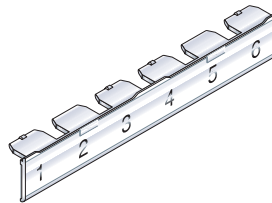

Porte étiquette
MultiPlus system
format 6 / 24e

VDI9907x

Multiplus

S Y S T E M

UTILISATION

Porte étiquette encliquetable sur tous les supports de la gamme Multiplus system (990x/B, 994x, 9971), et sur les panneaux basiques 24 RJ45 6694U/F et 6691U/F.

SPÉCIFICITÉS

Porte étiquette encliquetable sur les supports de la gamme MultiPlus System, et sur les panneaux basiques 19" 24xRJ45 (VDI6694U/F et VDI6691U/F)

Encombrement 6 / 24e.

Livré avec étiquettes de 12 mm repérées de 1 à 48 réversibles pour une numérotation personnalisable.

Repérage visuel : 5 coloris

CARACTÉRISTIQUES

Matériau	Polycarbonate transparent
Dimensions L x H x P	110 x 14 x 10 mm
Taille étiquette	110 x 12 mm
Encombrement sur panneaux 19"	6 / 24e

RÉFÉRENCES

Référence	Conditionnement	Désignation
VDI9907	24	Porte étiquette transparent 6 supports MultiPlus
VDI99071	24	Porte étiquette bleu 6 supports MultiPlus
VDI99072	24	Porte étiquette jaune 6 supports MultiPlus
VDI99073	24	Porte étiquette vert 6 supports MultiPlus
VDI99074	24	Porte étiquette rouge 6 supports MultiPlus