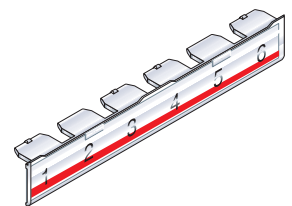

Porte étiquette
MultiPlus system
format 6 / 24e

VDI9907x

Multiplus

S Y S T E M

UTILISATION

Porte étiquette encliquetable sur tous les supports de la gamme Multiplus system (990x/B, 994x, 9971), et sur les panneaux basiques 24 RJ45 6694U/F et 6691U/F.

SPÉCIFICITÉS

Porte étiquette encliquetable sur les supports de la gamme MultiPlus System, et sur les panneaux basiques 19" 24xRJ45 (VDI6694U/F et VDI6691U/F)

Encombrement 6 / 24e.

Livré avec étiquettes de 12 mm repérées de 1 à 48 réversibles pour une numérotation personnalisable.

Repérage visuel : 5 coloris

CARACTÉRISTIQUES

Matériau	Polycarbonate transparent
Dimensions L x H x P	110 x 14 x 10 mm
Taille étiquette	110 x 12 mm
Encombrement sur panneaux 19"	6 / 24e

RÉFÉRENCES

Référence	Conditionnement	Désignation
VDI9907	24	Porte étiquette transparent 6 supports MultiPlus
VDI99071	24	Porte étiquette bleu 6 supports MultiPlus
VDI99072	24	Porte étiquette jaune 6 supports MultiPlus
VDI99073	24	Porte étiquette vert 6 supports MultiPlus
VDI99074	24	Porte étiquette rouge 6 supports MultiPlus