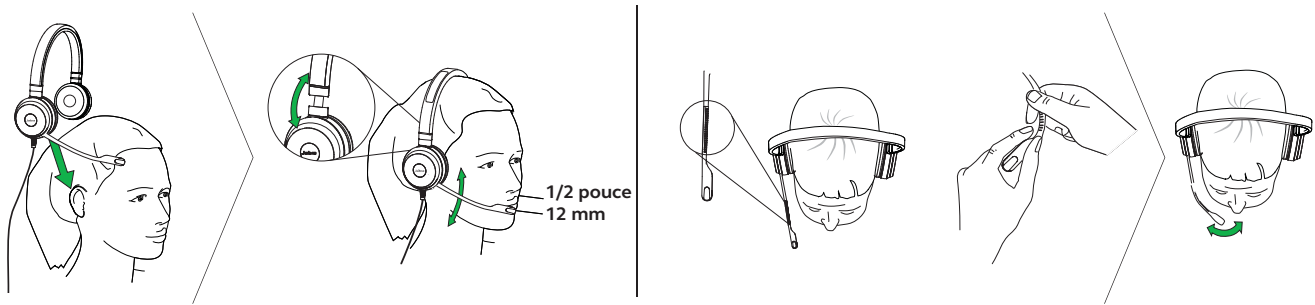

02 Instructions de port