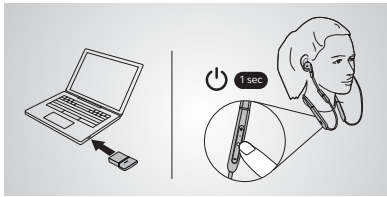

Instructions de connexion

Ordinateur

Les écouteurs et l'adaptateur Bluetooth sont appairés et prêts à être utilisés. Pour allumer les écouteurs, appuyez sur le bouton Multifonction.