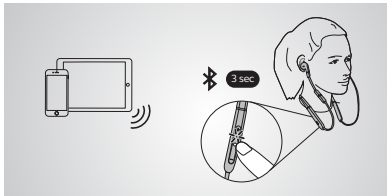

Fonctionne avec

Bluetooth®
Jabra.com/ANC

Instructions de connexion

Ordinateur

Les écouteurs et l'adaptateur Bluetooth sont appairés et prêts à être utilisés. Pour allumer les écouteurs, appuyez sur le bouton Multifonction.

Appareil mobile

Vérifiez que les écouteurs sont bien éteints, puis appuyez pendant 3 secondes sur le bouton Multifonction jusqu'à ce que la LED clignote en bleu. Suivez les instructions vocales afin d'effectuer l'appairage avec votre smartphone.