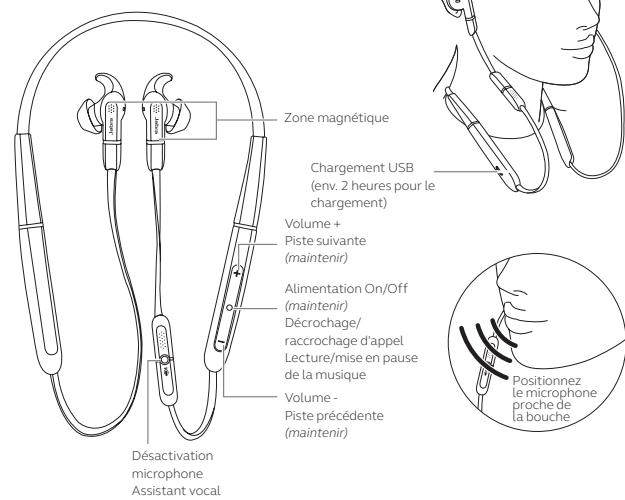

Instructions d'utilisation

Le **voyant d'occupation** permet d'informer vos collègues lorsque vous ne souhaitez pas être dérangé.