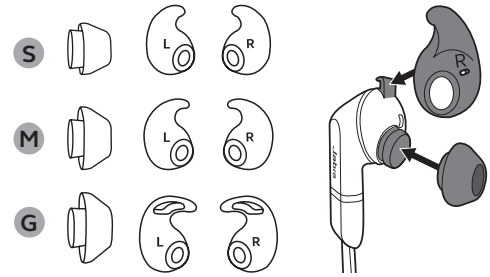

Fonctionne avec

Bluetooth®
Jabra.com/ANC

Instructions de connexion

Ordinateur

Les écouteurs et l'adaptateur Bluetooth sont appairés et prêts à être utilisés. Pour allumer les écouteurs, appuyez sur le bouton Multifonction.

Appareil mobile

Vérifiez que les écouteurs sont bien éteints, puis appuyez pendant 3 secondes sur le bouton Multifonction jusqu'à ce que la LED clignote en bleu. Suivez les instructions vocales afin d'effectuer l'appairage avec votre smartphone.

Instructions de connexion

Sélectionnez un EarGel et un EarWing adaptés

Pour une qualité audio optimale, testez les différentes tailles d'EarGels et d'EarWings pour trouver la combinaison la plus adaptée à votre oreille.