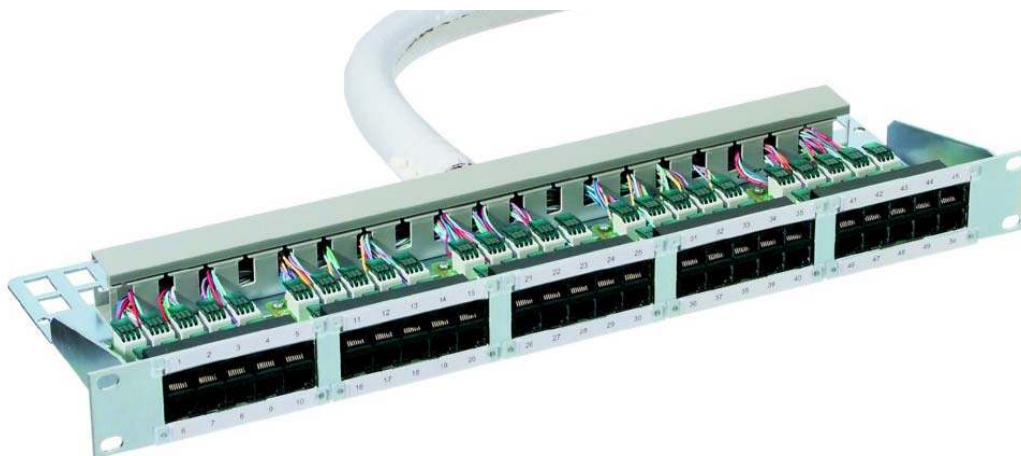

Fiche technique :

Panneau 19", 1U, 50 ports RJ45, Catégorie 3 Ressources téléphoniques. Haute densité

Type d'application

Raccordement de câbles multipaires téléphoniques sur platine 19" de forte densité pour brassage entre panneaux avec des cordons RJ45

Description

- Panneau 1U pouvant contenir 5 modules de 10xRJ45 non blindés - brochages 45/36 et 45/78 et brochage parallèle 45 pour concentrateurs / déquadrupleurs.
- Intégration des modules RJ45 par l'intermédiaire de deux vis à l'arrière du panneau
- Plateau de maintien et goulotte guide câble pour multipaires
 - max. 100 Paires pouvant être raccordées.(AWG 24-22).
 - max. 50 prises disponibles.
- Repérage des ports par étiquettes fournies mises sous fenêtre transparente. Matrice d'étiquetage sur site web www.rdm.com.

Caractéristiques techniques

- Satisfait les prescriptions de catégorie 3 selon ISO/CEI IS 11801, EN 50173 et EIA/TIA 568A
- Technique de raccordement sans outil "Easy-Lock" (IDC)
- Diam. Isolant fils admissible : 0.5 mm (AWG24) à 0.65 mm (AWG22)
- Panneau avec traitement de surface galvanisé, couleur gris clair
- Prévu pour connexion de terre
- Adapté aux câbles multiples

Fiche technique :

Panneau 19", 1U, 50 ports RJ45, Catégorie 3

Ressources téléphoniques. Haute densité

Conditionnement

- Panneau vide 1U pour cinq modules de raccordement, y compris vis de fixation et étiquettes de repérage
- Sachets modules de 10xRJ45
- notice de montage