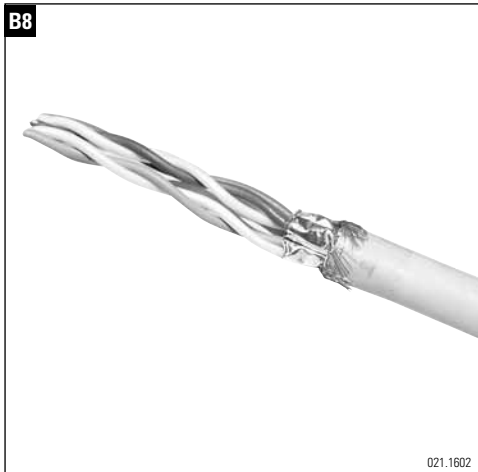

Installationsanleitung Kabel-Abisolierwerkzeug – Cat.6A (ISO)  
 Installation guide Cable-Preparation Tool – Cat.6A (ISO)  
 Instructions de montage L'outil dénudeur – Cat.6A (ISO)

021.1591